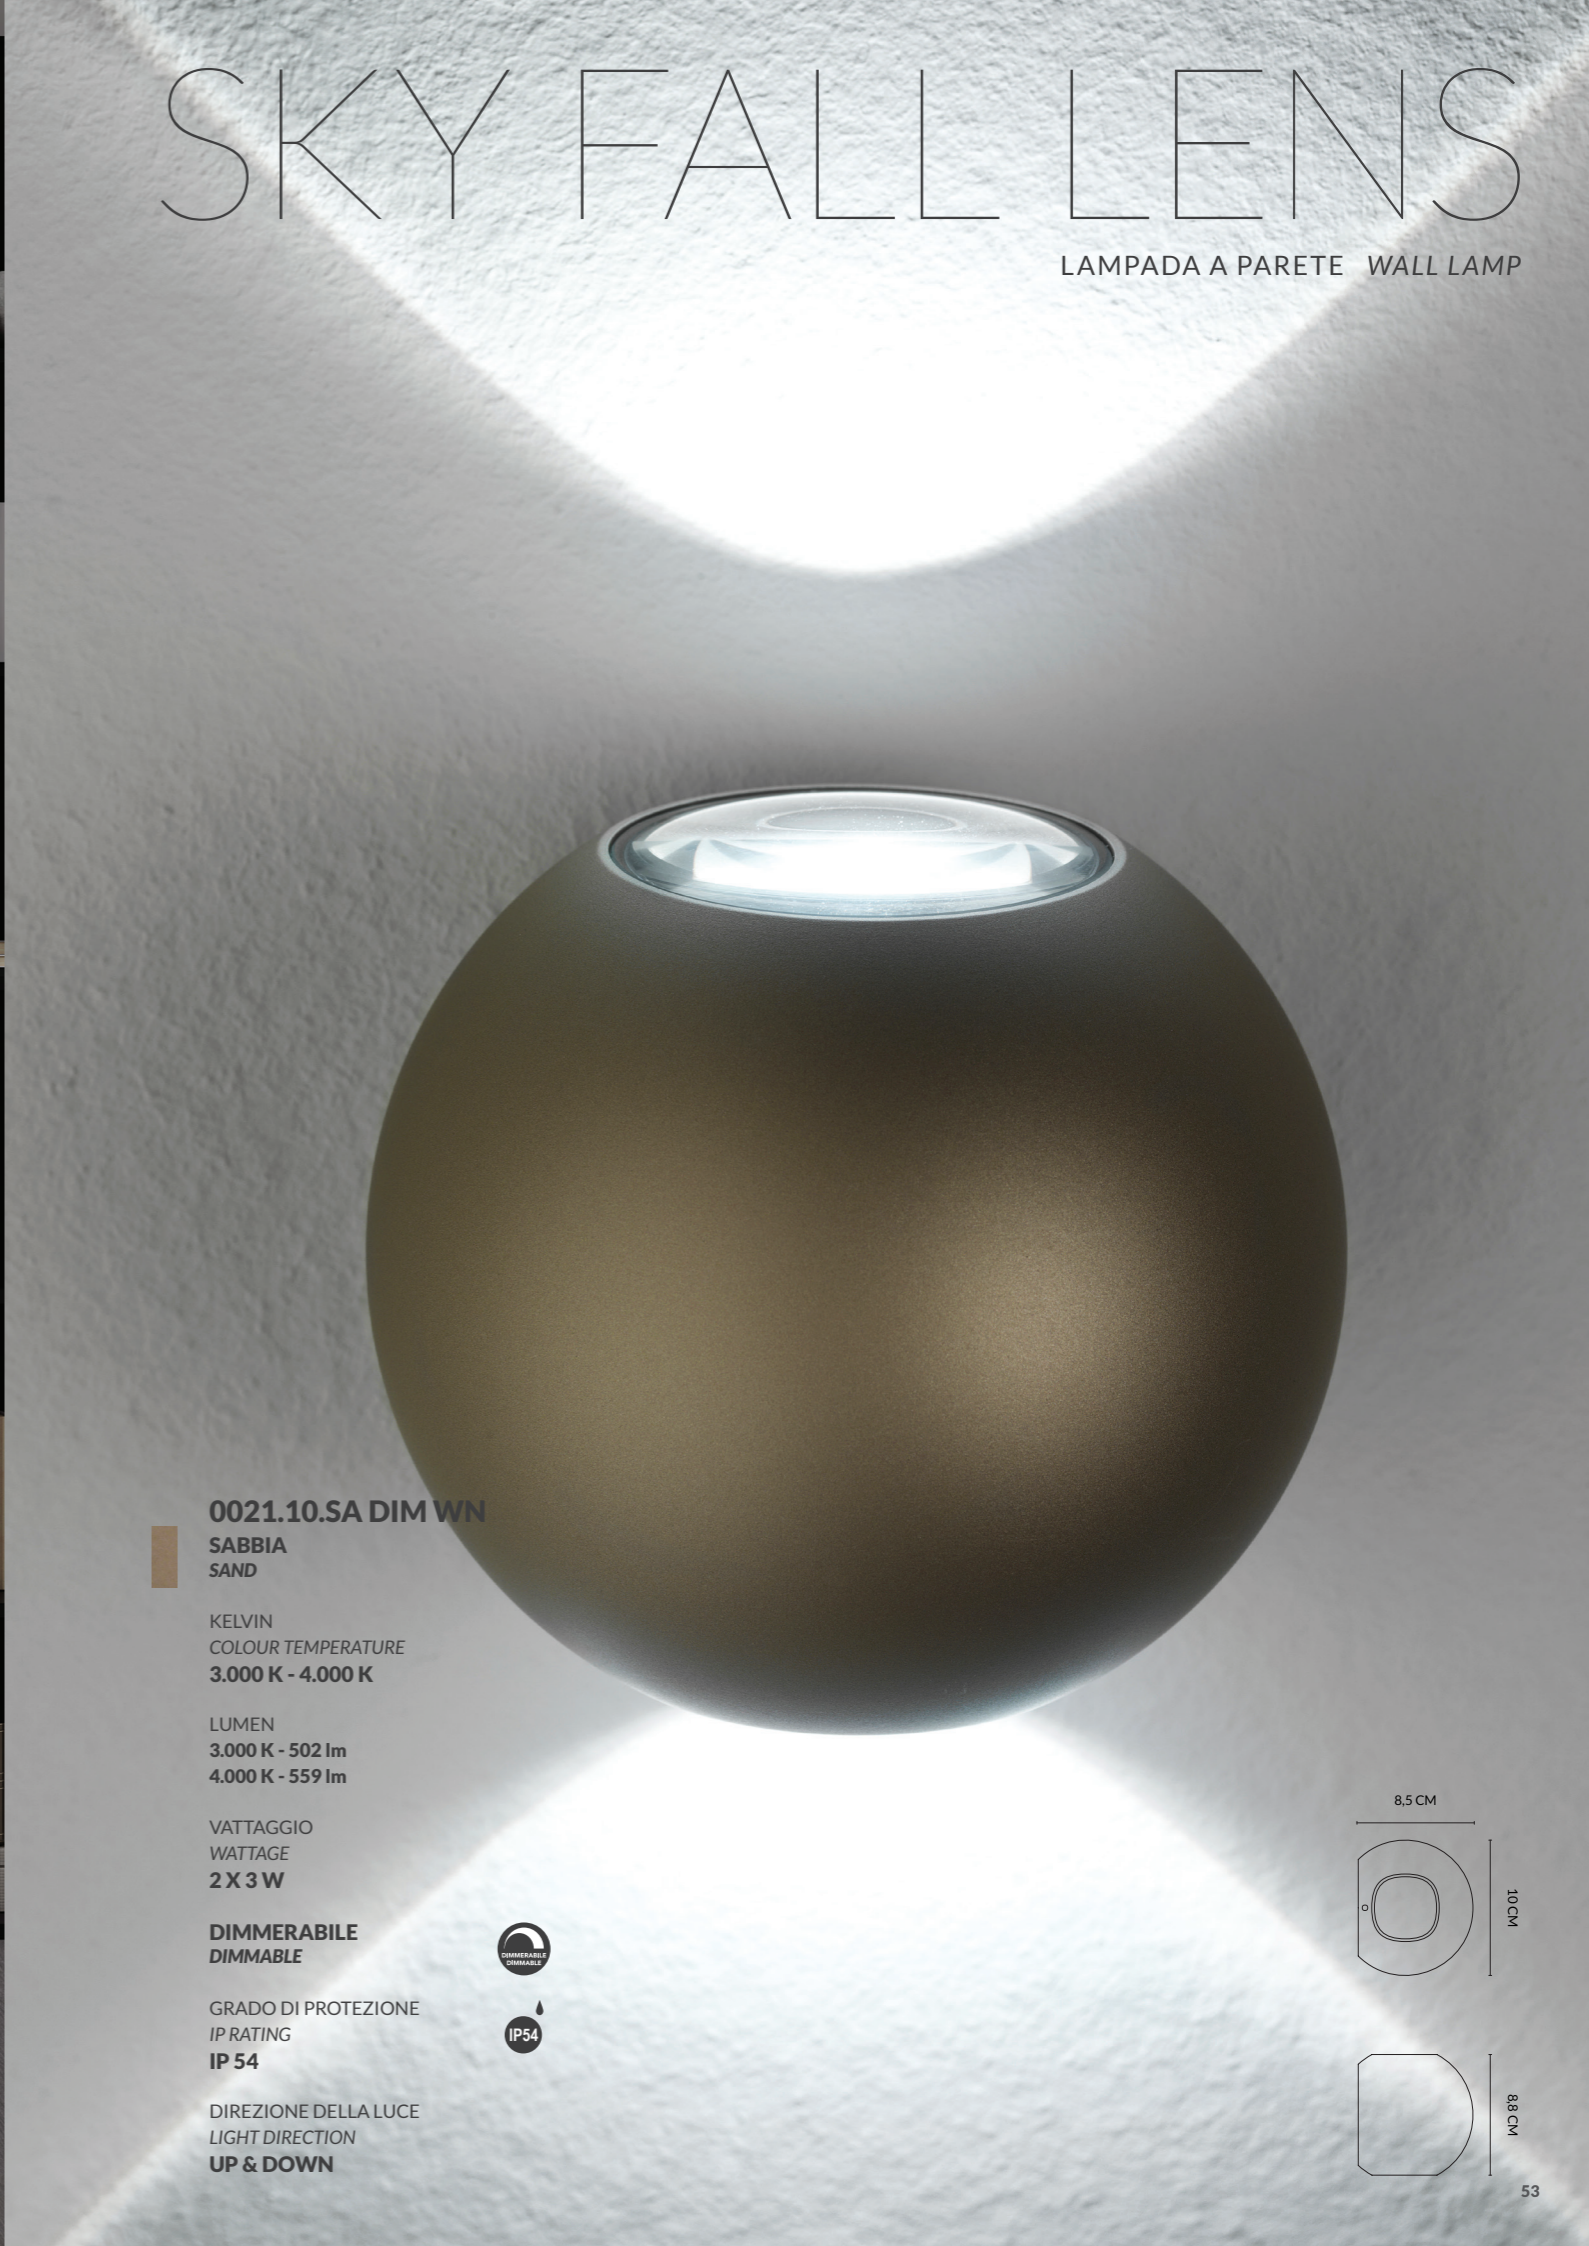

SKY FALL LENS

LAMPADA A PARETE WALL LAMP

0021.10.SA DIM WN

**SABBIA
SAND**

KELVIN
COLOUR TEMPERATURE
3.000 K - 4.000 K

LUMEN
**3.000 K - 502 lm
4.000 K - 559 lm**

VATTAGGIO
WATTAGE
2 X 3 W

**DIMMERABILE
DIMMABLE**

GRADO DI PROTEZIONE
IP RATING
IP 54

DIREZIONE DELLA LUCE
LIGHT DIRECTION
UP & DOWN

SKY FALL LENS

LAMPADA A PARETE WALL LAMP

0021.10.BI DIM WN

BIANCO
WHITE

KELVIN
COLOUR TEMPERATURE
3.000 K - 4.000 K

LUMEN
3.000 K - 502 lm
4.000 K - 559 lm

VATTAGGIO
WATTAGE
2 X 3 W

DIMMERABILE
DIMMABLE

GRADO DI PROTEZIONE
IP RATING
IP 54

DIREZIONE DELLA LUCE
LIGHT DIRECTION
UP & DOWN

0021.10.NE DIM

NERO
BLACK

KELVIN
COLOUR TEMPERATURE
3.000 K

LUMEN
304 lm

VATTAGGIO
WATTAGE
2 X 3 W

DIMMERABILE
DIMMABLE

GRADO DI PROTEZIONE
IP RATING
IP 54

DIREZIONE DELLA LUCE
LIGHT DIRECTION
UP & DOWN

SKY FALL LENS

SABBIA / SAND

LAMPADA A PARETE WALL LAMP

0021.10.SA DIM WN
 CODICE EAN 8057506773268
SABBIA / SAND