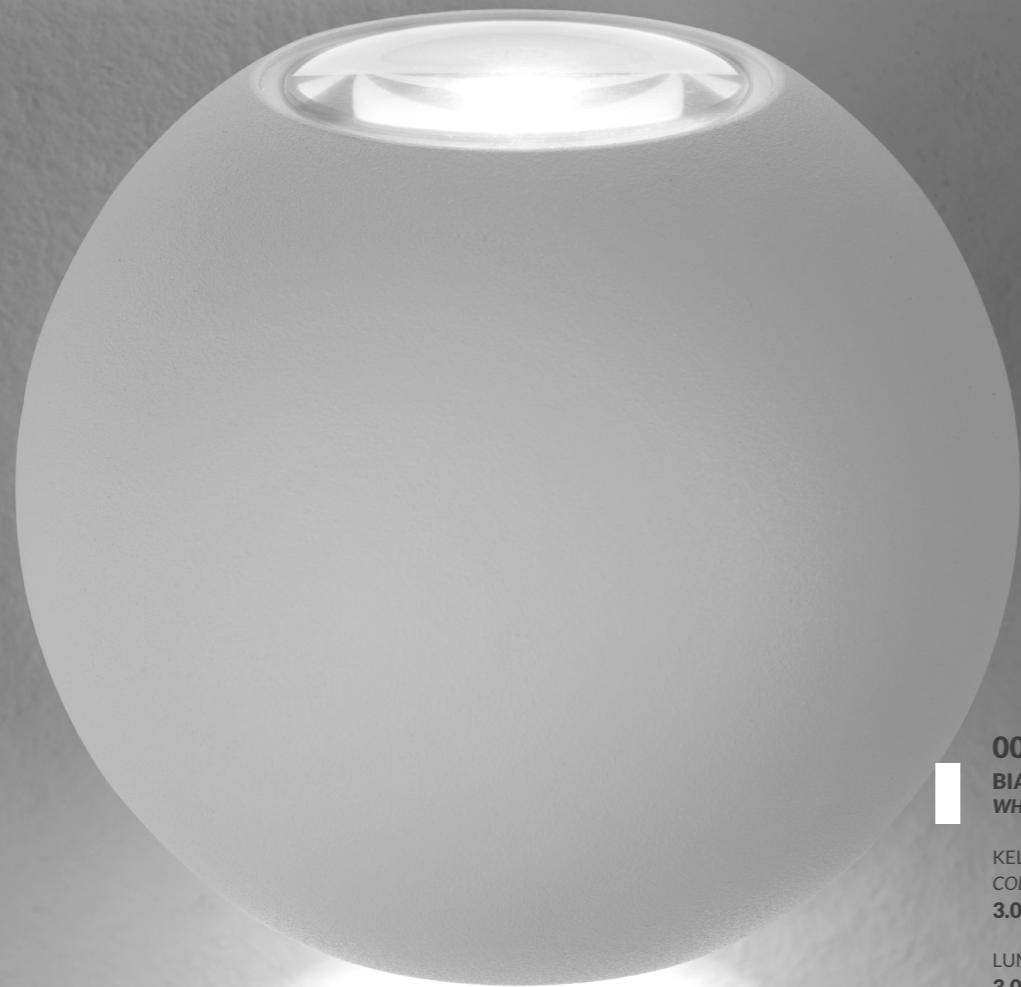

SKY FALL LENS

LAMPADA A PARETE WALL LAMP

0021.10.SA DIM WN

**SABBIA
SAND**

KELVIN
COLOUR TEMPERATURE
3.000 K - 4.000 K

LUMEN
**3.000 K - 502 lm
4.000 K - 559 lm**

VATTAGGIO
WATTAGE
2 X 3 W

**DIMMERABILE
DIMMABLE**

GRADO DI PROTEZIONE
IP RATING
IP 54

DIREZIONE DELLA LUCE
LIGHT DIRECTION
UP & DOWN

SKY FALL LENS

LAMPADA A PARETE WALL LAMP

0021.10.BI DIM WN

BIANCO
WHITE

KELVIN
COLOUR TEMPERATURE
3.000 K - 4.000 K

LUMEN
3.000 K - 502 lm
4.000 K - 559 lm

VATTAGGIO
WATTAGE
2 X 3 W

DIMMERABILE
DIMMABLE

GRADO DI PROTEZIONE
IP RATING
IP 54

DIREZIONE DELLA LUCE
LIGHT DIRECTION
UP & DOWN

0021.10.NE DIM

NERO
BLACK

KELVIN
COLOUR TEMPERATURE
3.000 K

LUMEN
304 lm

VATTAGGIO
WATTAGE
2 X 3 W

DIMMERABILE
DIMMABLE

GRADO DI PROTEZIONE
IP RATING
IP 54

DIREZIONE DELLA LUCE
LIGHT DIRECTION
UP & DOWN

SKY FALL LENS

SABBIA / SAND

LAMPADA A PARETE WALL LAMP

0021.10.SA DIM WN
 CODICE EAN 8057506773268
SABBIA / SAND