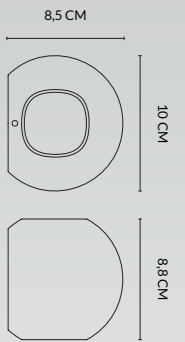

GRADO DI PROTEZIONE
 IP RATING
IP 54

DURATA ORE
 LIFETIME HOURS
30.000 H

MATERIALE
 MATERIAL
ALLUMINIO + VETRO
ALUMINIUM + GLASS

SKY FALL LENS

NERO / BLACK

LAMPADA A PARETE WALL LAMP

0021.10.NE DIM
 CODICE EAN 8059606141466
NERO / BLACK