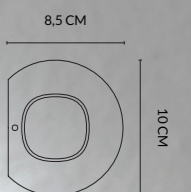

GRADO DI PROTEZIONE
IP RATING
IP 54

DIREZIONE DELLA LUCE
LIGHT DIRECTION
UP & DOWN

SKY FALL LENS

LAMPADA A PARETE WALL LAMP

0021.10.BI DIM WN

BIANCO
WHITE

KELVIN
COLOUR TEMPERATURE
3.000 K - 4.000 K

LUMEN
3.000 K - 502 lm
4.000 K - 559 lm

VATTAGGIO
WATTAGE
2 X 3 W

DIMMERABILE
DIMMABLE

GRADO DI PROTEZIONE
IP RATING
IP 54

DIREZIONE DELLA LUCE
LIGHT DIRECTION
UP & DOWN

0021.10.NE DIM

NERO
BLACK

KELVIN
COLOUR TEMPERATURE
3.000 K

LUMEN
304 lm