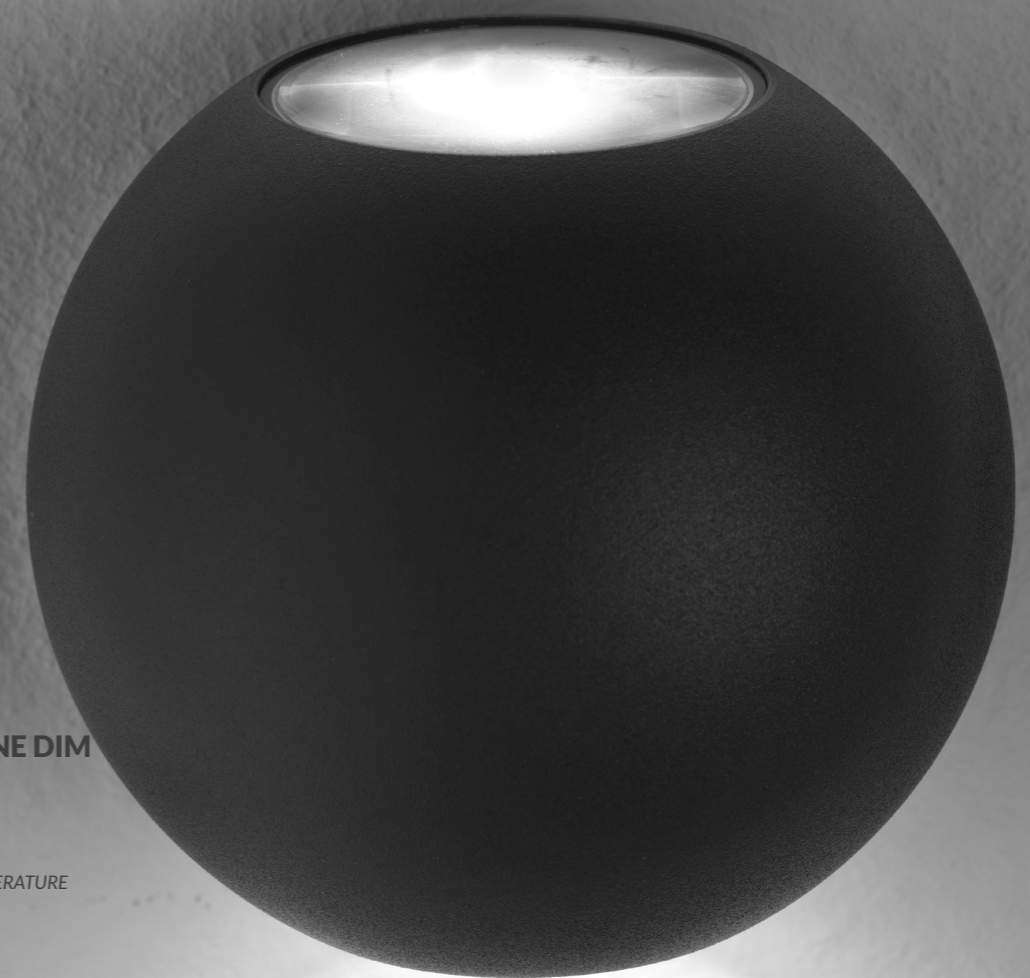

SKY FALL LENS

LAMPADA A PARETE WALL LAMP

0021.10.SA DIM WN

**SABBIA
SAND**

KELVIN
COLOUR TEMPERATURE
3.000 K - 4.000 K

LUMEN
**3.000 K - 502 lm
4.000 K - 559 lm**

VATTAGGIO
WATTAGE
2 X 3 W

**DIMMERABILE
DIMMABLE**

GRADO DI PROTEZIONE
IP RATING
IP 54

DIREZIONE DELLA LUCE
LIGHT DIRECTION
UP & DOWN

SKY FALL LENS

LAMPADA A PARETE WALL LAMP

0021.10.BI DIM WN

BIANCO
WHITE

KELVIN
COLOUR TEMPERATURE
3.000 K - 4.000 K

LUMEN
3.000 K - 502 lm
4.000 K - 559 lm

VATTAGGIO
WATTAGE
2 X 3 W

DIMMERABILE
DIMMABLE

GRADO DI PROTEZIONE
IP RATING
IP 54

DIREZIONE DELLA LUCE
LIGHT DIRECTION
UP & DOWN

0021.10.NE DIM

NERO
BLACK

KELVIN
COLOUR TEMPERATURE
3.000 K

LUMEN
304 lm

VATTAGGIO
WATTAGE
2 X 3 W

DIMMERABILE
DIMMABLE

GRADO DI PROTEZIONE
IP RATING
IP 54

DIREZIONE DELLA LUCE
LIGHT DIRECTION
UP & DOWN

SKY FALL LENS

SABBIA / SAND

LAMPADA A PARETE WALL LAMP

0021.10.SA DIM WN
 CODICE EAN 8057506773268
SABBIA / SAND