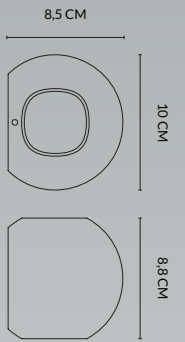

FATTORE DI POTENZA
 POWER FACTOR
> 0.9

DIMMERABILE
DIMMABLE

DRIVER INCLUSO
DRIVER INCLUDED

GRADO DI PROTEZIONE
 IP RATING
IP 54

DURATA ORE
 LIFETIME HOURS
30.000 H

MATERIALE
 MATERIAL
ALLUMINIO + VETRO
ALUMINIUM + GLASS